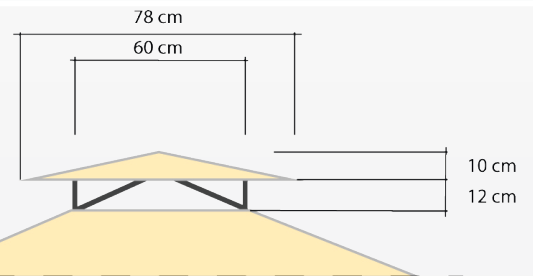

Garden Pleasure

Pavillon AMAZONAS

Robustes Stahlgestell

Bezug waschbar bis 30°

Luftauslass gegen Staufeuchte

Maße L300×B300×H260 cm

Gestell je Eckteil L45×B45×H200 cm.
Stützenrohr 20×14×0,7 mm, Strebenrohr 15×15×0,7 mm.
Stahl pulverbeschichtet, schwarz.

Kleine Dachfläche von L78×B78×H10 cm.
Luftauslass H12 cm. Ausschnitt Pavillondach 60×60 cm.
Bezug cremeweiß, 100% Polyester 180g/m².

Art. Nr. 504219